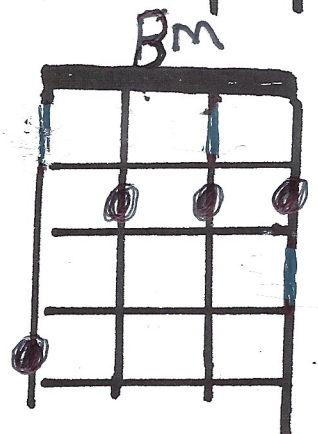

# CHORDS

Relative  
Minor: Back  
up two notes  
from root note  
Rel Am Minor

# Chapter8 All cords of ukulele

This is all cords of ukulele. Print out and use.

C	Cm	Caug	Cdim	C6	Cm6	C7	Cmaj7	C9	C
Db	Dbm	Dbaug	Dbdim	Db6	Dbm6	Db7	Dbmaj7	Dbm7	Db9
D	Dm	Daug	Ddim	D6	Dm6	D7	Dmaj7	Dm7	D9
Eb	Ebm	Ebaug	Ebdim	Eb6	Ebm6	Eb7	Ebmaj7	Ebm7	Eb9
E	Em	Eaug	Edim	E6	Em6	E7	E:maj7	Em7	E9
F	Fm	Faug	Fdim	F6	Fm6	F7	F:maj7	Fm7	F9
Gb	Gbm	Gbaug	Gbdim	Gb6	Gbm6	Gb7	Gbmaj7	Gbm7	Gb9
G	Gm	Gaug	Gdim	G6	Gm6	G7	G:maj7	Gm7	G9
Ab	Abm	Abaug	Abdim	Ab6	Abm6	Ab7	Abmaj7	Abm7	Ab9
A	Am	Aaug	Adim	A6	Am6	A7	A:maj7	Am7	A9
Bb	Bbm	Bbaug	Bbdim	Bb6	Bbm6	Bb7	Bbmaj7	Bbm7	Bb9
B	Bm	Baug	Bdim	B6	Bm6	B7	B:maj7	Bm7	B9