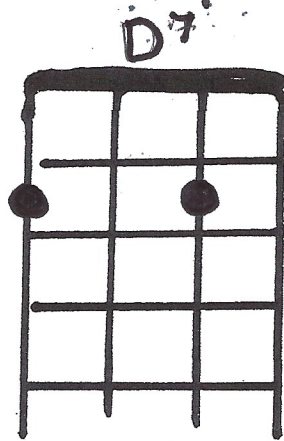

# CHORDS

Relative  
Minor: Back  
up two notes  
from root note  
Rel Am Minor

# Chapter8 All cords of ukulele

This is all cords of ukulele. Print out and use.

C	Cm	Caug	Cdim	C6	Cm6	C7	Cmaj7	C9	C
Db	Dbm	Dbaug	Dbdim	Db6	Dbm6	Db7	Dbmaj7	Dbm7	Db9
D	Dm	Daug	Ddim	D6	Dm6	D7	Dmaj7	Dm7	D9
Eb	Ebm	Ebaug	Ebdim	Eb6	Ebm6	Eb7	Ebmaj7	Ebm7	Eb9
E	Em	Eaug	Edim	E6	Em6	E7	E:maj7	Em7	E9
F	Fm	Faug	Fdim	F6	Fm6	F7	F:maj7	Fm7	F9
Gb	Gbm	Gbaug	Gbdim	Gb6	Gbm6	Gb7	Gbmaj7	Gbm7	Gb9
G	Gm	Gaug	Gdim	G6	Gm6	G7	G:maj7	Gm7	G9
Ab	Abm	Abaug	Abdim	Ab6	Abm6	Ab7	Abmaj7	Abm7	Ab9
A	Am	Aaug	Adim	A6	Am6	A7	A:maj7	Am7	A9
Bb	Bbm	Bbaug	Bbdim	Bb6	Bbm6	Bb7	Bbmaj7	Bbm7	Bb9
B	Bm	Baug	Bdim	B6	Bm6	B7	B:maj7	Bm7	B9