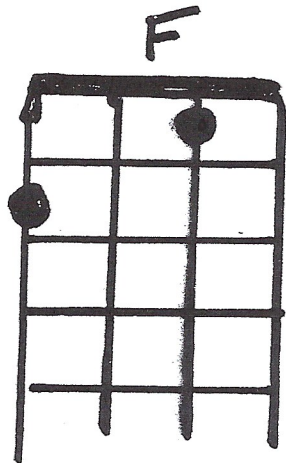

# CHORDS

Relative  
Minor: Back  
up two notes  
from root note  
Rel Am Minor

# Chapter8 All cords of ukulele

This is all cords of ukulele. Print out and use.

C	Cm	Caug	Cdim	C6	Cm6	C7	Cmaj7	C9	C
Db	Dbm	Dbaug	Dbdim	Db6	Dbm6	Db7	Dbmaj7	Dbm7	Db9
D	Dm	Daug	Ddim	D6	Dm6	D7	Dmaj7	Dm7	D9
Eb	Ebm	Ebaug	Ebdim	Eb6	Ebm6	Eb7	Ebmaj7	Ebm7	Eb9
E	Em	Eaug	Edim	E6	Em6	E7	E:maj7	Em7	E9
F	Fm	Faug	Fdim	F6	Fm6	F7	F:maj7	Fm7	F9
Gb	Gbm	Gbaug	Gbdim	Gb6	Gbm6	Gb7	Gbmaj7	Gbm7	Gb9
G	Gm	Gaug	Gdim	G6	Gm6	G7	G:maj7	Gm7	G9
Ab	Abm	Abaug	Abdim	Ab6	Abm6	Ab7	Abmaj7	Abm7	Ab9
A	Am	Aaug	Adim	A6	Am6	A7	A:maj7	Am7	A9
Bb	Bbm	Bbaug	Bbdim	Bb6	Bbm6	Bb7	Bbmaj7	Bbm7	Bb9
B	Bm	Baug	Bdim	B6	Bm6	B7	B:maj7	Bm7	B9