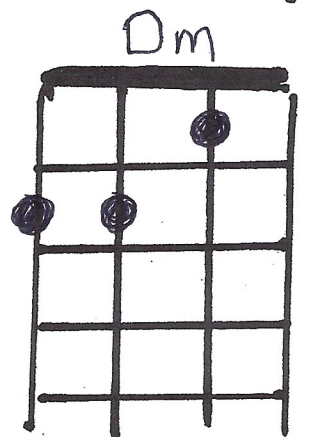

# CHORDS

Relative  
Minor: Back  
up two notes  
from root note  
Rel Am Minor

# Chapter8 All cords of ukulele

This is all cords of ukulele. Print out and use.

C	Cm	Caug	Cdim	C6	Cm6	C7	Cmaj7	C9	C
Db	Dbm	Dbaug	Dbdim	Db6	Dbm6	Db7	Dbmaj7	Dbm7	Db9
D	Dm	Daug	Ddim	D6	Dm6	D7	Dmaj7	Dm7	D9
Eb	Ebm	Ebaug	Ebdim	Eb6	Ebm6	Eb7	Ebmaj7	Ebm7	Eb9
E	Em	Eaug	Edim	E6	Em6	E7	E:maj7	Em7	E9
F	Fm	Faug	Fdim	F6	Fm6	F7	F:maj7	Fm7	F9
Gb	Gbm	Gbaug	Gbdim	Gb6	Gbm6	Gb7	Gbmaj7	Gbm7	Gb9
G	Gm	Gaug	Gdim	G6	Gm6	G7	G:maj7	Gm7	G9
Ab	Abm	Abaug	Abdim	Ab6	Abm6	Ab7	Abmaj7	Abm7	Ab9
A	Am	Aaug	Adim	A6	Am6	A7	A:maj7	Am7	A9
Bb	Bbm	Bbaug	Bbdim	Bb6	Bbm6	Bb7	Bbmaj7	Bbm7	Bb9
B	Bm	Baug	Bdim	B6	Bm6	B7	B:maj7	Bm7	B9