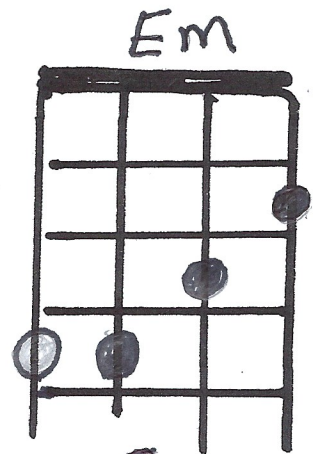

# CHORDS

Relative  
Minor: Back  
up two notes  
from root note  
Rel Am Minor

# Chapter8 All cords of ukulele

This is all cords of ukulele. Print out and use.

C	Cm	Caug	Cdim	C6	Cm6	C7	Cmaj7	C9	C
Db	Dbm	Dbaug	Dbdim	Db6	Dbm6	Db7	Dbmaj7	Dbm7	Db9
D	Dm	Daug	Ddim	D6	Dm6	D7	Dmaj7	Dm7	D9
Eb	Ebm	Ebaug	Ebdim	Eb6	Ebm6	Eb7	Ebmaj7	Ebm7	Eb9
E	Em	Eaug	Edim	E6	Em6	E7	E:maj7	Em7	E9
F	Fm	Faug	Fdim	F6	Fm6	F7	F:maj7	Fm7	F9
Gb	Gbm	Gbaug	Gbdim	Gb6	Gbm6	Gb7	Gbmaj7	Gbm7	Gb9
G	Gm	Gaug	Gdim	G6	Gm6	G7	G:maj7	Gm7	G9
Ab	Abm	Abaug	Abdim	Ab6	Abm6	Ab7	Abmaj7	Abm7	Ab9
A	Am	Aaug	Adim	A6	Am6	A7	A:maj7	Am7	A9
Bb	Bbm	Bbaug	Bbdim	Bb6	Bbm6	Bb7	Bbmaj7	Bbm7	Bb9
B	Bm	Baug	Bdim	B6	Bm6	B7	B:maj7	Bm7	B9