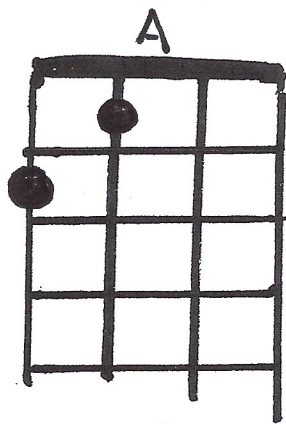

# CHORDS

Relative  
Minor: Back  
up two notes  
from root note  
Rel Am Minor

# Chapter8 All cords of ukulele

This is all cords of ukulele. Print out and use.

C	Cm	Caug	Cdim	C6	Cm6	C7	Cmaj7	C9	C
Db	Dbm	Dbaug	Dbdim	Db6	Dbm6	Db7	Dbmaj7	Dbm7	Db9
D	Dm	Daug	Ddim	D6	Dm6	D7	Dmaj7	Dm7	D9
Eb	Ebm	Ebaug	Ebdim	Eb6	Ebm6	Eb7	Ebmaj7	Ebm7	Eb9
E	Em	Eaug	Edim	E6	Em6	E7	E:maj7	Em7	E9
F	Fm	Faug	Fdim	F6	Fm6	F7	F:maj7	Fm7	F9
Gb	Gbm	Gbaug	Gbdim	Gb6	Gbm6	Gb7	Gbmaj7	Gbm7	Gb9
G	Gm	Gaug	Gdim	G6	Gm6	G7	G:maj7	Gm7	G9
Ab	Abm	Abaug	Abdim	Ab6	Abm6	Ab7	Abmaj7	Abm7	Ab9
A	Am	Aaug	Adim	A6	Am6	A7	A:maj7	Am7	A9
Bb	Bbm	Bbaug	Bbdim	Bb6	Bbm6	Bb7	Bbmaj7	Bbm7	Bb9
B	Bm	Baug	Bdim	B6	Bm6	B7	B:maj7	Bm7	B9